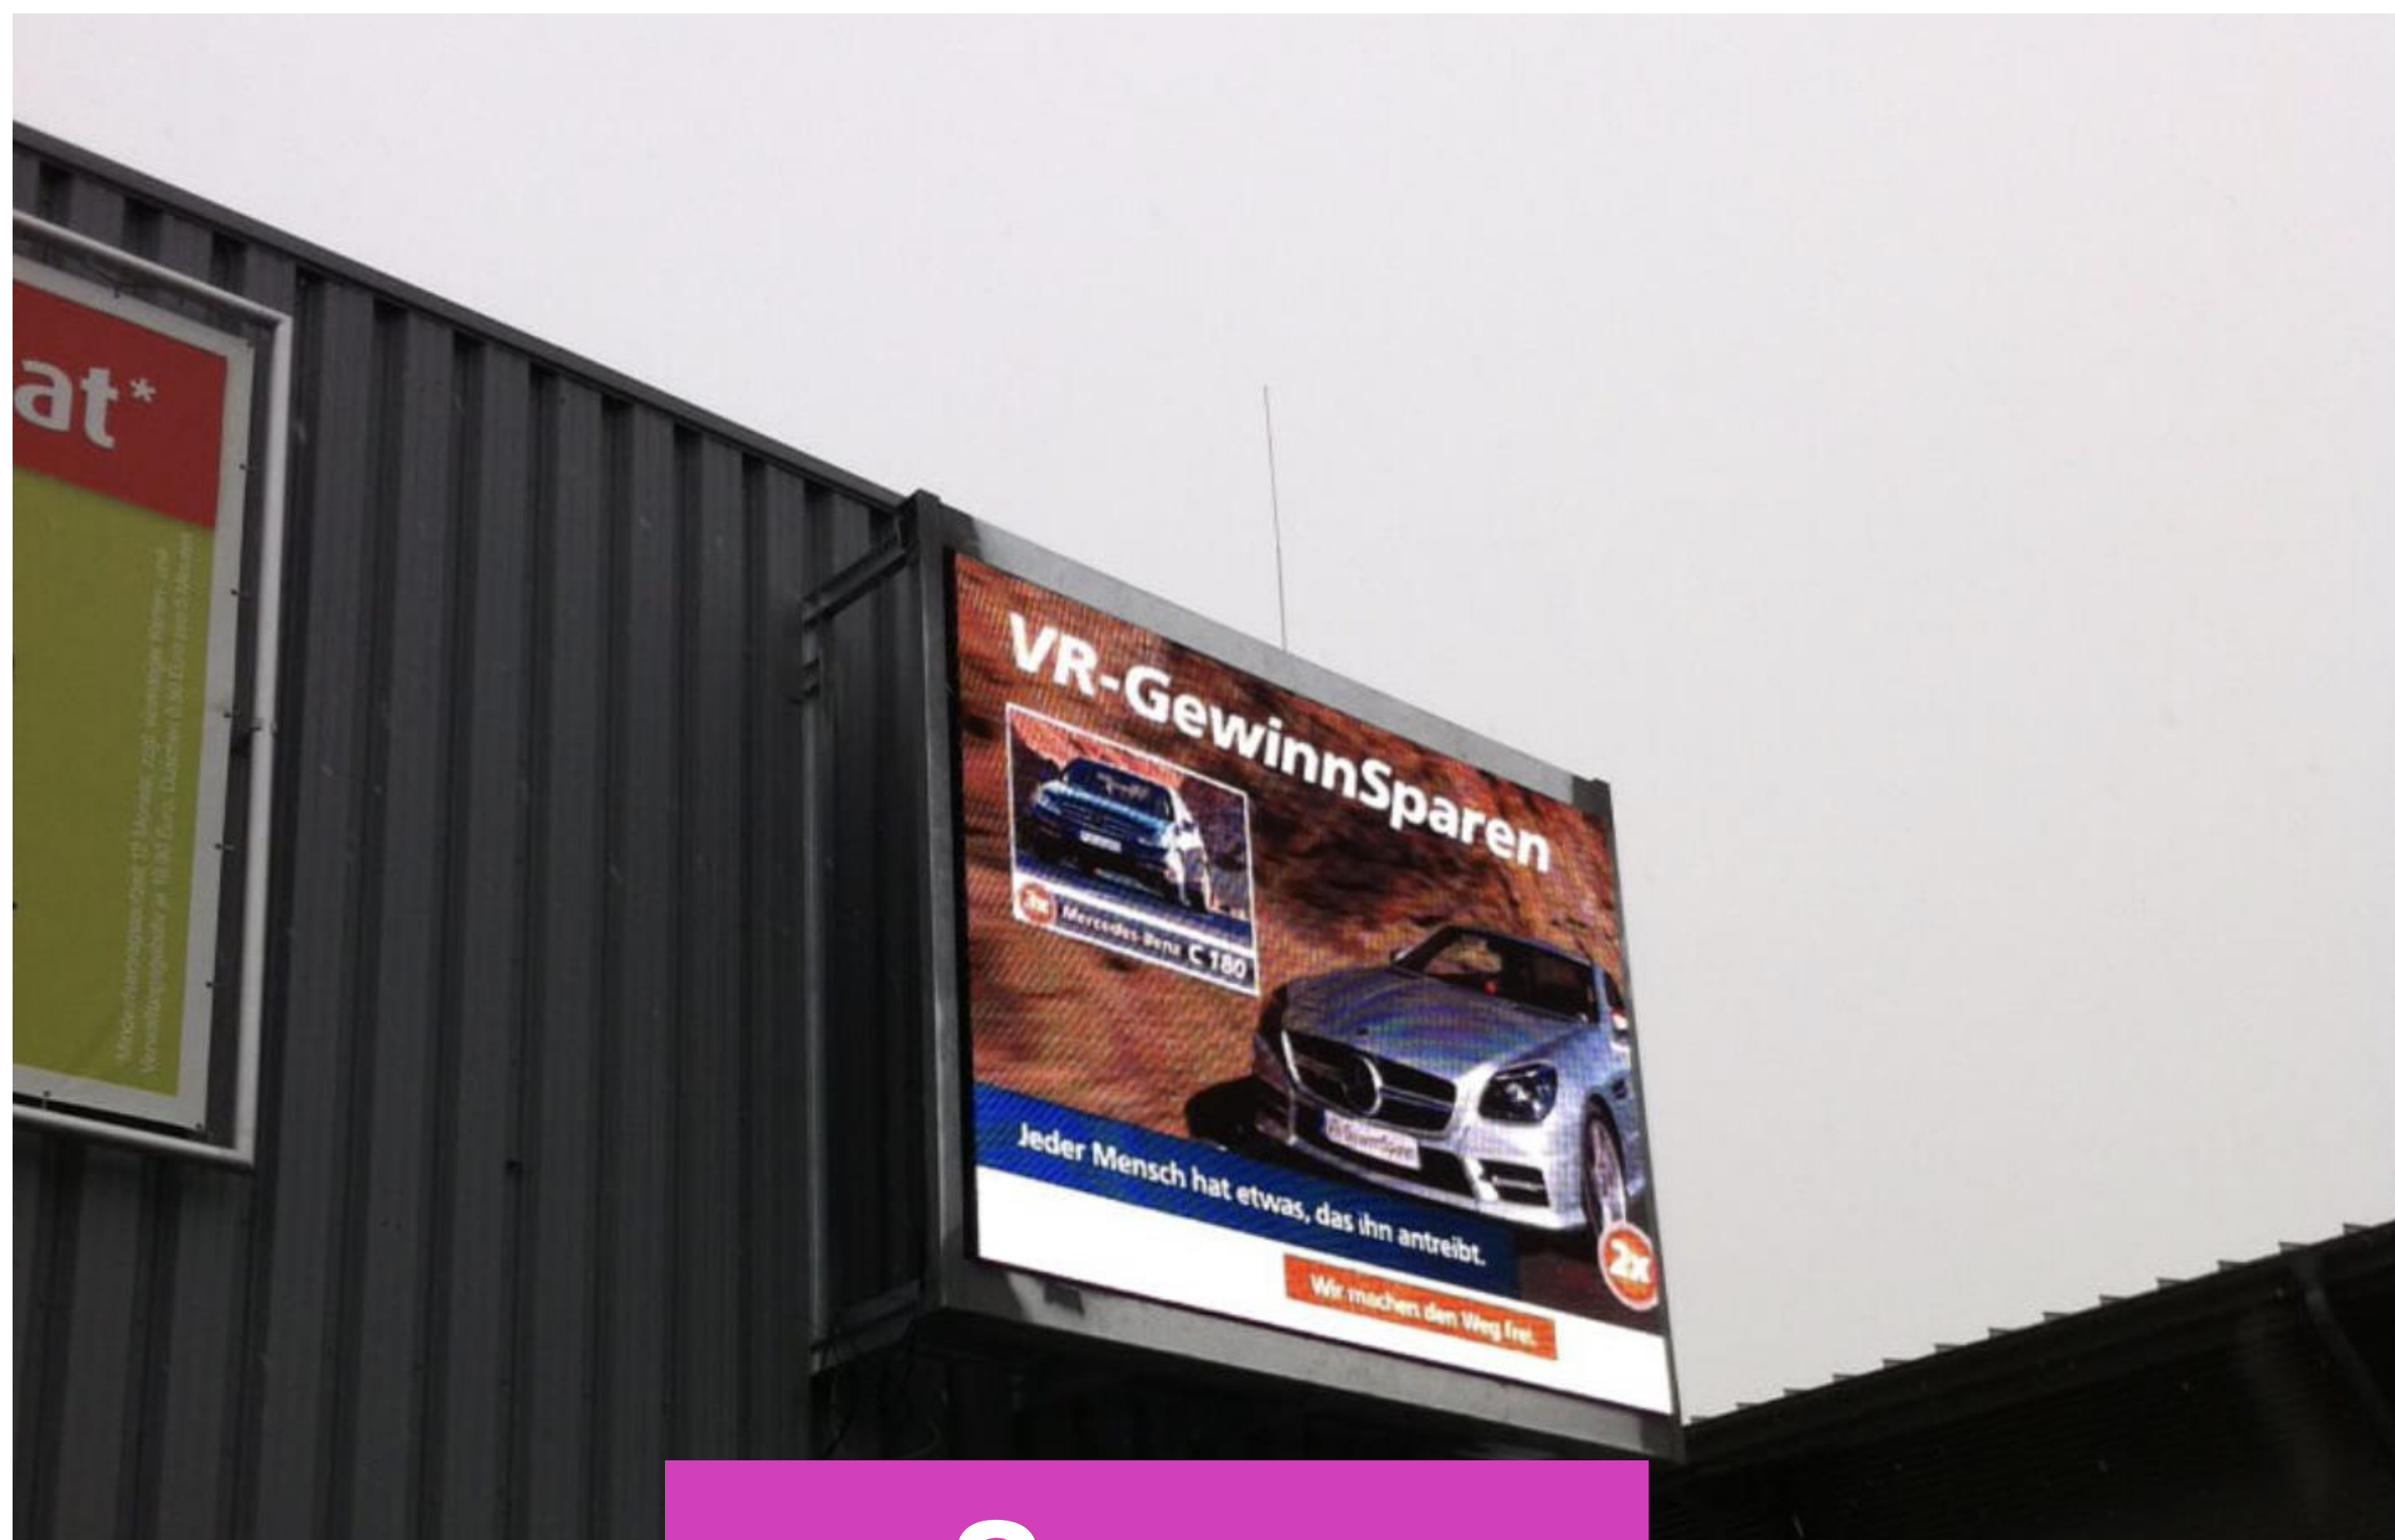

#displayheidenheim

LED Outdoor Display in den Seewiesen, Heidenheim

Seew.

- ➔ B19 / B466
- ➔ Hauptzufahrtstraße zur Stadtmitte
- ➔ Direkt am Parkplatz des Brenzparks / Kinocenter
- ➔ Displaygröße 11 m²
- ➔ Auflösung 640 x 480
- ➔ Sendezeit 00.00 Uhr – 24.00 Uhr
- ➔ Buchbar für: Dekade, Monat, Jahr
- ➔ Datenformat: *.jpg; *.mp4
- ➔ Belegfotos: auf Wunsch möglich
- ➔ Ausstrahlungen mind. 200x am Tag